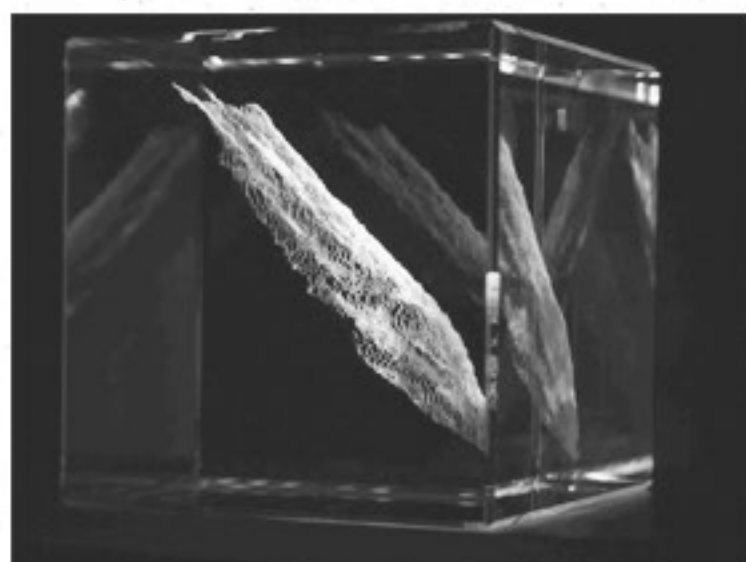

CORRIERE DELLA SERA

Milano, Via Solferino 28 - Tel. 02 6339
Servizio Clienti - Tel. 02 63797510Fondato nel 1876  www.corriere.itRoma, Piazza Venezia 5
Tel. 06 688281

In galleria

di **Marilena Di Tursi****Pisa**

La dissoluzione del corpo nelle opere di Sansonetti

Trasferta pisana dell'artista barese Rosemarie Sansonetti, che porta nella città toscana una sua personale riflessione sul corpo presso la galleria Studio Gennai (fino al 30 novembre in via San Bernardo 6, info 348.824.37.60). Oggetto di una decostruzione formale che finisce per diventare una frammentazione, «Dummy» (questo il titolo della mostra dall'inglese fac-simile), si affida a un video e ad alcune stampe fotografiche per raccontare della fatale dissoluzione di un corpo in un immateriale alone luminoso.